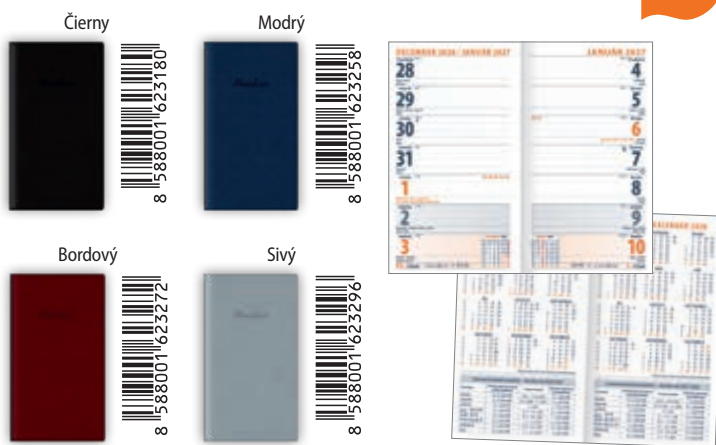

MINI DIÁR TÝŽDENNÝ

D-03

1,79 €

Čierny

Modrý

Bordový

Sivý

8 588001 623180

8 588001 623258

8 588001 623272

8 588001 623296

Vreckový, či kabelkový diár s prehľadným týždňom na každej strane. V mini diári nájdete napr. priestor pre písanie poznámok a pripomienok, adresár, slovenské aj české mená, informácie o štátnych sviatkoch susediacich krajín EÚ.

• **FORMÁT:**
90 x 165 mm

• **PVC OBAL, V1, 72 STRÁN**

• **MOŽNOSŤ DOTLAČE LOGA NA OBALE**

• **BALENIE po 20 ks**