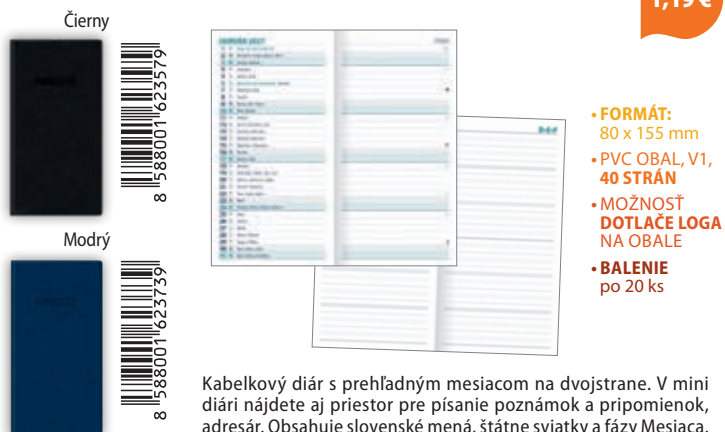

• **FORMÁT:**
90 x 165 mm

• **PVC OBAL, V1, 72 STRÁN**

• **MOŽNOSŤ DOTLAČE LOGA NA OBALE**

• **BALENIE po 20 ks**

MINI DIÁR MESAČNÝ

D-04

1,19 €

Čierny