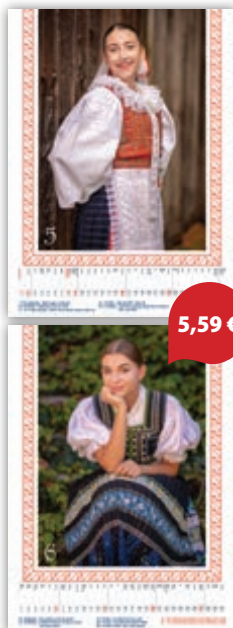

Kto miluje tradičnú slovenskú kultúru a folklór, určite siahne po nástennom kalendári Slovenský folklór. Nájdete v ňom krásu slovenských krojov v spojení s krásou slovenských žien. Kalendárium je doplnené o ľudové zvyky a pranostiky a o termíny najvýznamnejších folklórnych festivalov.

RODINNÝ

NK-12

8 588001 623951

FORMÁT

(mm)
115 x 425

**PRIESTOR
PRE POTLAČ**

(mm)
115 x 40

**VARIO
ŠPIRÁLA,
NATIERANÝ
LESKLÝ PAPIER,
7 LISTOV**

BALENIE

po
20 ks